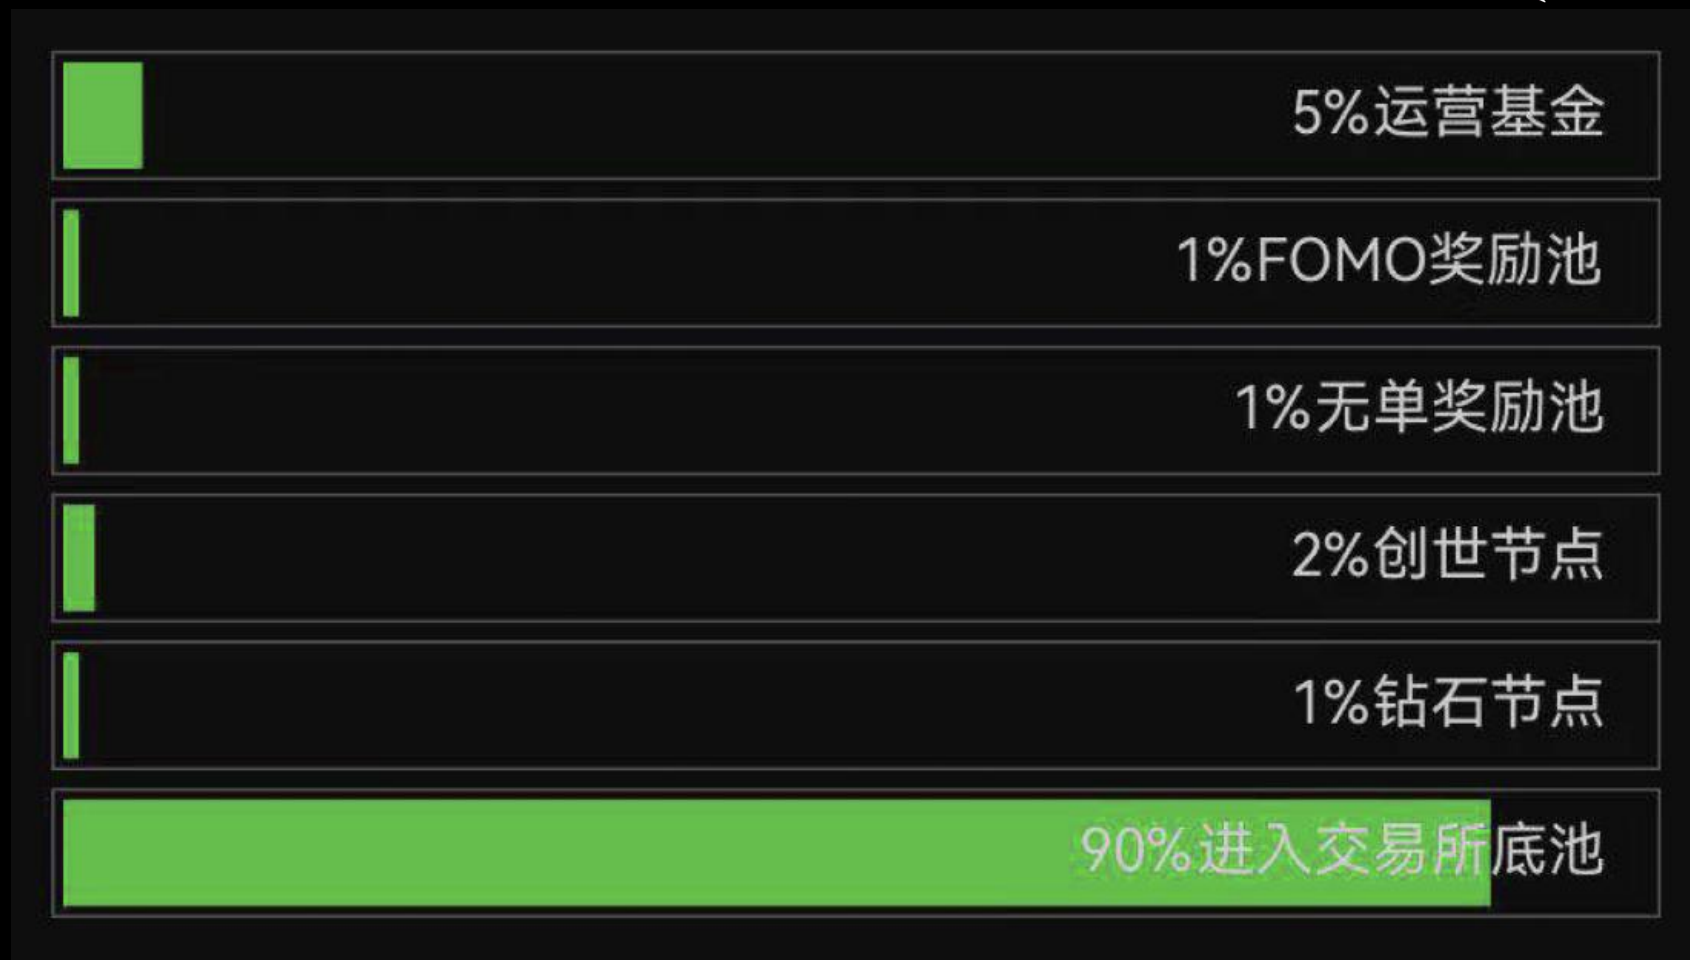

20% + 100000U

B

pancake

5% + 10000U

■ 代币代发行与分配

AVEX

- 只能卖出、不能买、入金90%都进入底池锁99年，价格变高、底池增厚
- 卖出的代币100%回流到挖矿矿池里、没进入底池，底池每一次卖出50%的u+50%的币。真正做到只涨不跌
- 卖出5%手续费运营基金

AVEX

	10000币	10000U	1U
卖出	1000币	1000U	
	9000币	9000U	

每一笔币卖出回流矿池，保持横盘状态，每入金一笔币价上涨

代币代发行与分配

- 1%钻石节点
- 1%创世节点
- 1%运营基金

买30%手续费:
10%创世节点
10%钻石节点
10%运营基金

pancake (薄饼) 卖3%手续

65%

3倍动静出局，按照代币实时价格结算 100U起投 日化率/0.9

每次新入金必须比上一次多100U，铸币资金进入分配

邀请奖励

1代15%

2代10%

极差奖励

T1	小区1万	5%
T2	小区5万	10%
T3	小区10万	15%
T4	小区20万	20%
T5	小区50万	30%
T6	小区100万	40%
T7	小区200万	50%
T8	小区500万	60%
T9	小区900万	70%

平级后享受平级收益的20%

»» 大单奖励池 ««