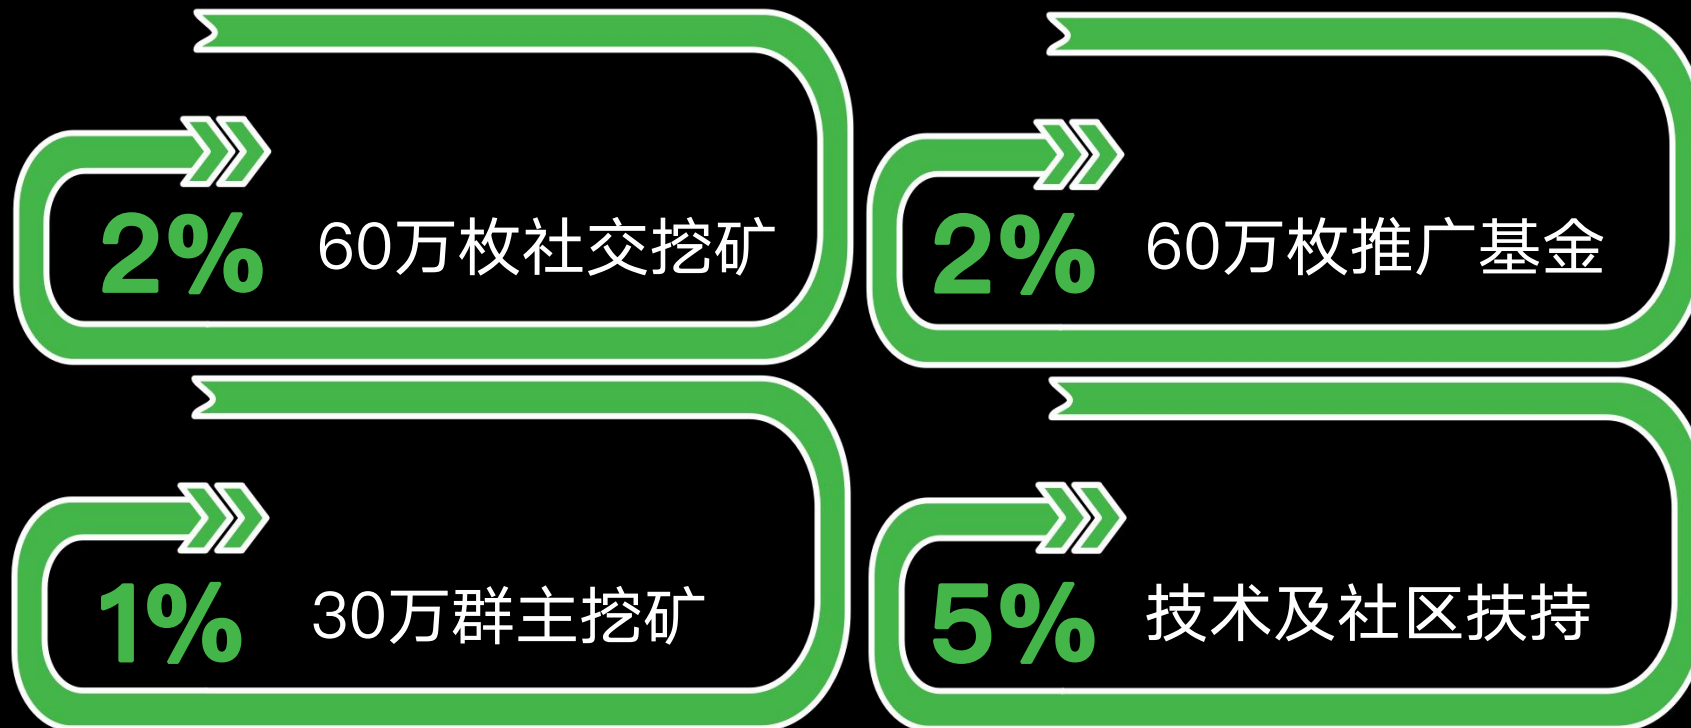

简单

便捷

代币代发行与分配

零预售，全部通过挖矿产出 代币简称：xx 代币名称：

■ 代币代发行与分配

10%

2% 60万枚社交挖矿

每天获得价值0.1-0.3U的代币

- 每天在线10分钟以上
- 任意群里互动一次
- 朋友圈点赞和评论各一次(或自己发朋友圈)
- 邀请一位新好友下载注册等于完成(2-3的任务)
- 每台手机只能一个号获得奖励

1% 30万枚社交挖矿

每天获得0.3-0.6U的代币

- 建立200人以上的群
- 每天群里有20人以上互动
- 一个地址一个手机最多3个群获得奖励

代币代发行与分配

25%

A

AVEX